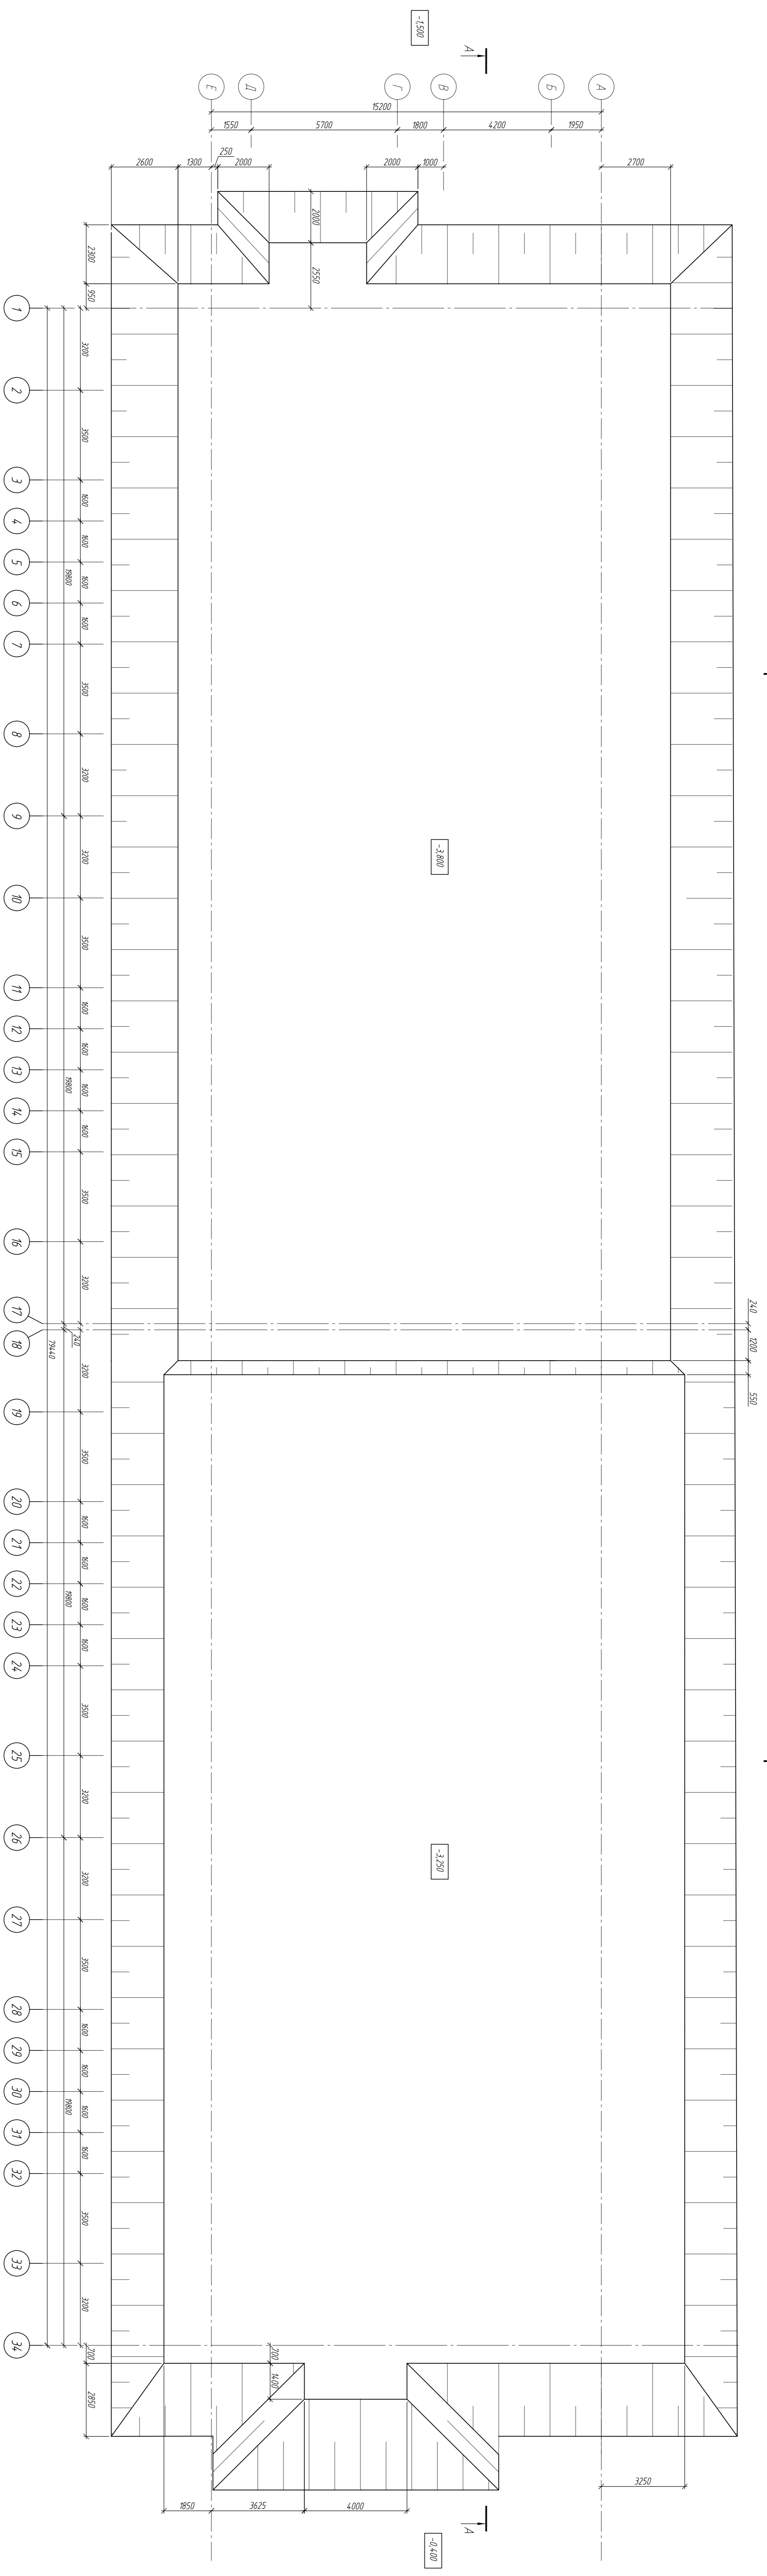

Корпус №2 ПИИ Комбината

Длина чертёжа:
Общая длина комплекта 519 листов

КЖ-011
0.000-82.600

Инв. № подл.	Листы и дата	Взам.инв. №	Логоматериал

Имя	Кол. экз.	Листы	№ экз.	Дата
Л.А.И.				
Л.В.И.				
Л.С.И.				

"Корпус №2 ПИИ Комбината"		Состав	Лист	Листов
в том числе 1 этаж - черт. производимых к.-х. секционных жилых домов		РП	2	5
КОРПУС №2		Исполн		
ПИИ Комбината		Прош		
Лист комплекта		Длина		