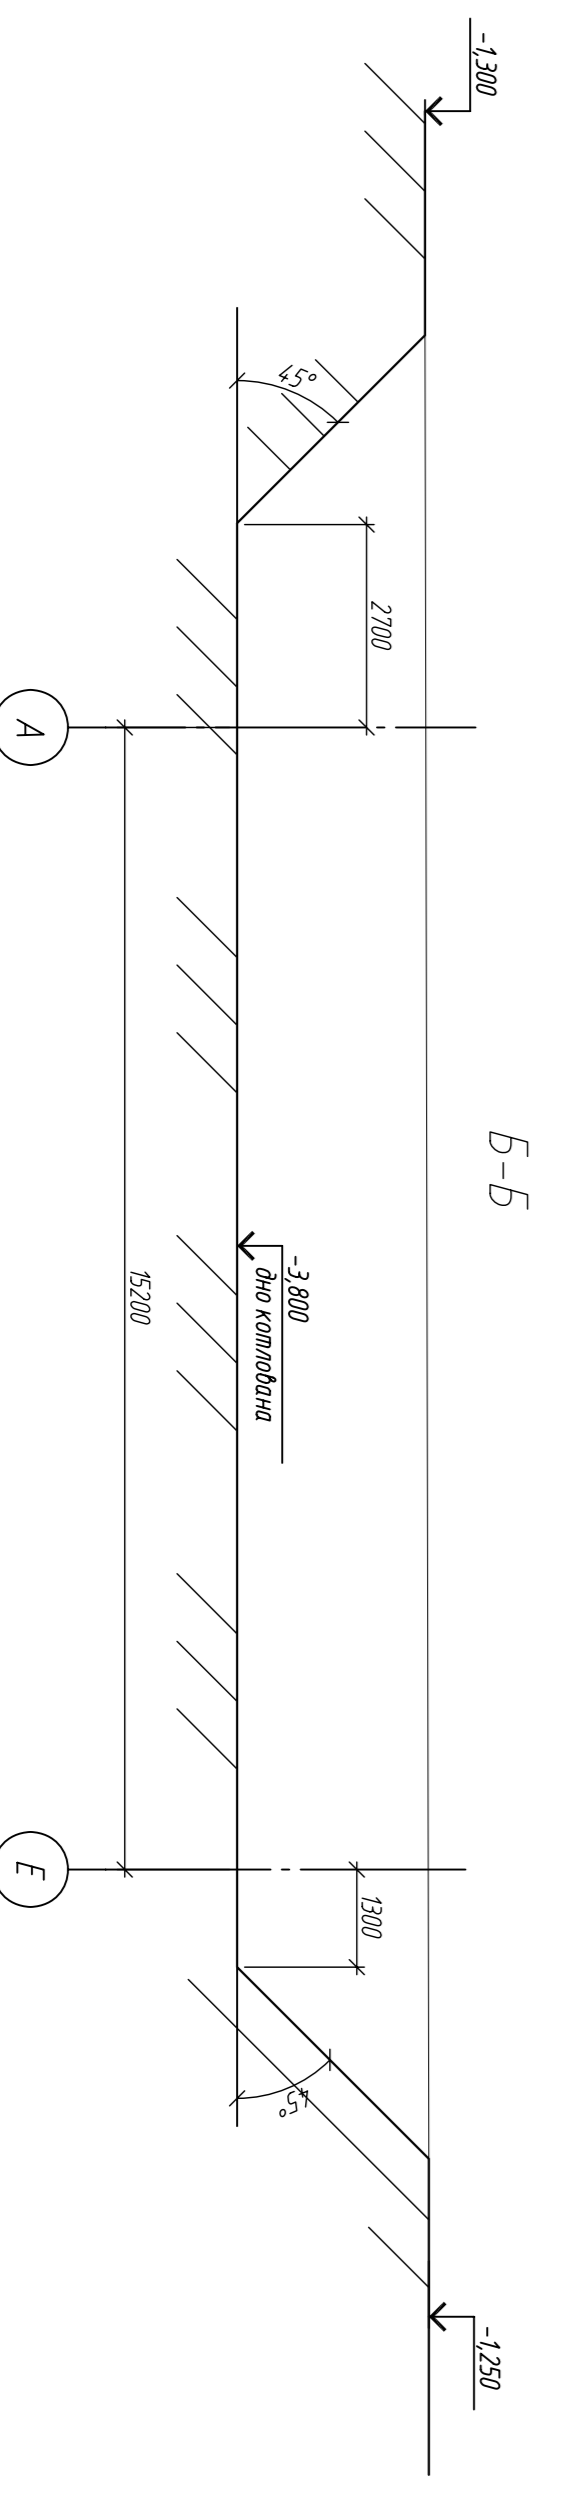

Корпус №2 ПИИ Комбината

Длина чертёжа:
Общая длина комплекта 519 листов

КЖ-011
0.000-82.600

Инв. № подл.	Листы и дата	Взам.инв. №	Логоматериал

Имя	Кол. экз.	Листы	№ экз.	Дата
Л.А.И.				
Л.В.И.				
Л.С.И.				

"Корпус №2 ПИИ Комбината"		Состав	Лист	Листов
в том числе 1 этаж - черт. производимых к.-х. секционных жилых домов		РП	2	5
КОРПУС №2		Исполн		
ПИИ Комбината		Прош		
Лист комплекта		Длина		