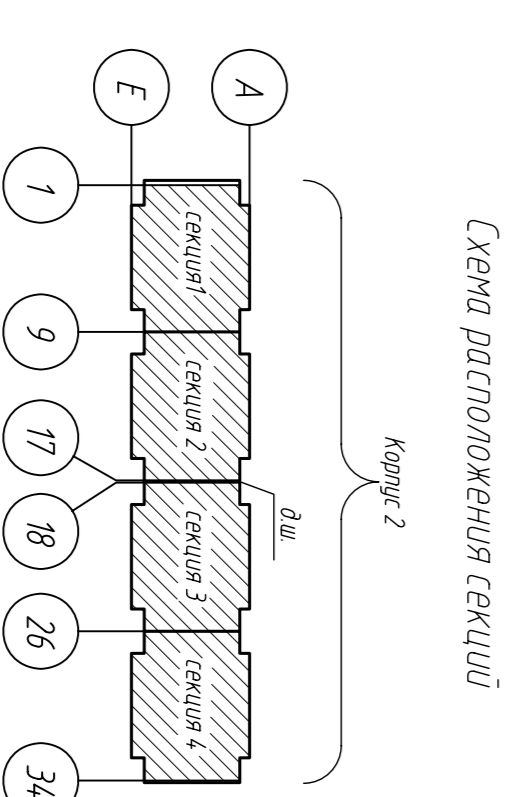

Корпус №2 ПИИ Комбината

Длина чертёжа:
Общая длина комплекта 519 листов

КЖ-011
0.000-82.600

Инв. № подл.	Листы и дата	Взам.инв. №	Логоматериал

Имя	Кол. экз.	Листы	№ экз.	Дата
Л.А.И.				
Л.В.И.				
Л.С.И.				

"Корпус №2 ПИИ Комбината"		Состав	Лист	Листов
в том числе 1 этаж - черт. производимых к.-х. секционных жилых домов		РП	2	5
КОРПУС №2		Исполн		
ПИИ Комбината		Прош		
Лист комплекта		Длина		