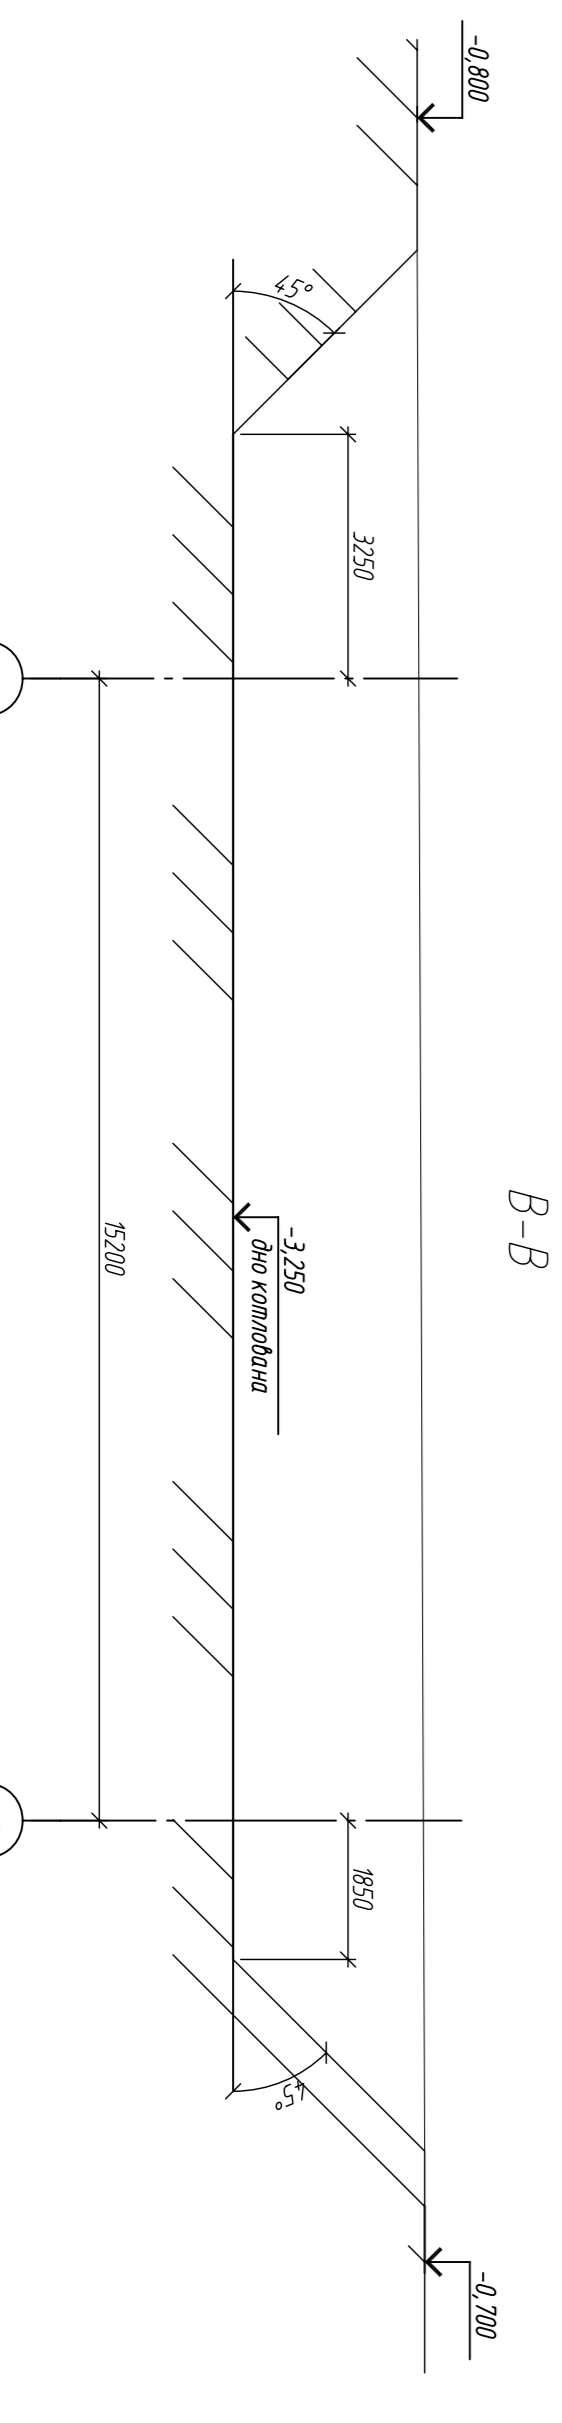

Корпус №2 ПИИ Комбината

Длина чертёжа:
Общая длина комплекта 519 листов

КЖ-011
0.000-82.600

Инв. № подл.	Листы и дата	Взам.инв. №	Логоматериал

Имя	Кол. экз.	Листы	№ экз.	Дата
Л.А.И.				
Л.В.И.				
Л.С.И.				

"Корпус №2 ПИИ Комбината"		Состав	Лист	Листов
в том числе 1 этаж - черт. производимых к.-х. секционных жилых домов		РП	2	5
КОРПУС №2		Исполн		
ПИИ Комбината		Прош		
Лист комплекта		Длина		